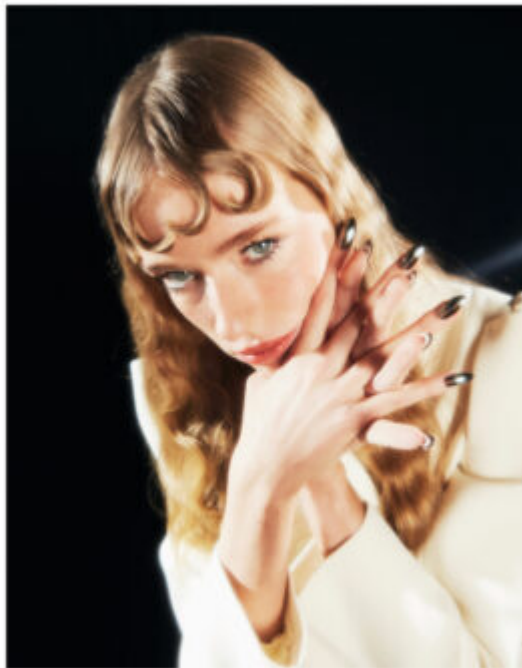

TRUE MODELS

Natalia K

178CM | 80CM / 58CM / 89CM / 40EU | BLONDE / BLUE

TRUE MODELS

Natalia K

178CM | 80CM / 58CM / 89CM / 40EU | BLONDE / BLUE

TRUE MODELS

Natalia K

178CM | 80CM / 58CM / 89CM / 40EU | BLONDE / BLUE

TRUE MODELS

Natalia K

178CM | 80CM / 58CM / 89CM / 40EU | BLONDE / BLUE

TRUE MODELS

Natalia K

178CM | 80CM / 58CM / 89CM / 40EU | BLONDE / BLUE

TRUE MODELS

Natalia K

178CM | 80CM / 58CM / 89CM / 40EU | BLONDE / BLUE