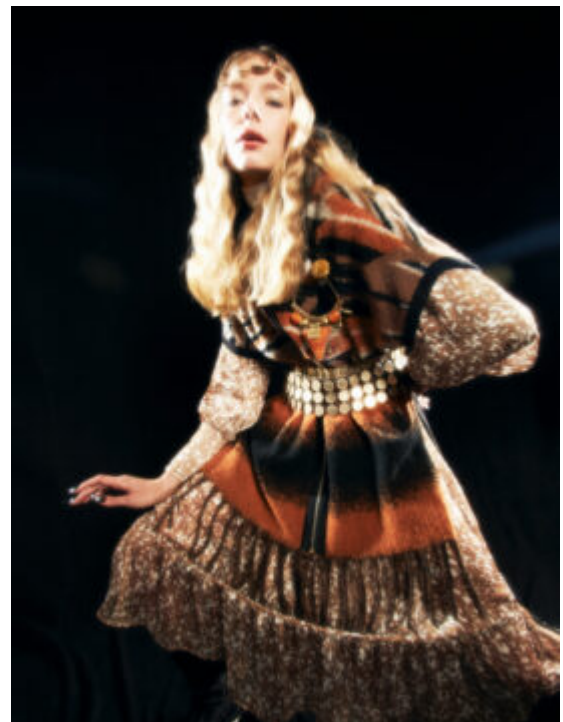

TRUE MODELS

Natalia K

178CM | 80CM / 58CM / 89CM / 40EU | BLONDE / BLUE

TRUE MODELS

Natalia K

178CM | 80CM / 58CM / 89CM / 40EU | BLONDE / BLUE

TRUE MODELS

Natalia K

178CM | 80CM / 58CM / 89CM / 40EU | BLONDE / BLUE

TRUE MODELS

Natalia K

178CM | 80CM / 58CM / 89CM / 40EU | BLONDE / BLUE

TRUE MODELS

Natalia K

178CM | 80CM / 58CM / 89CM / 40EU | BLONDE / BLUE

TRUE MODELS

Natalia K

178CM | 80CM / 58CM / 89CM / 40EU | BLONDE / BLUE